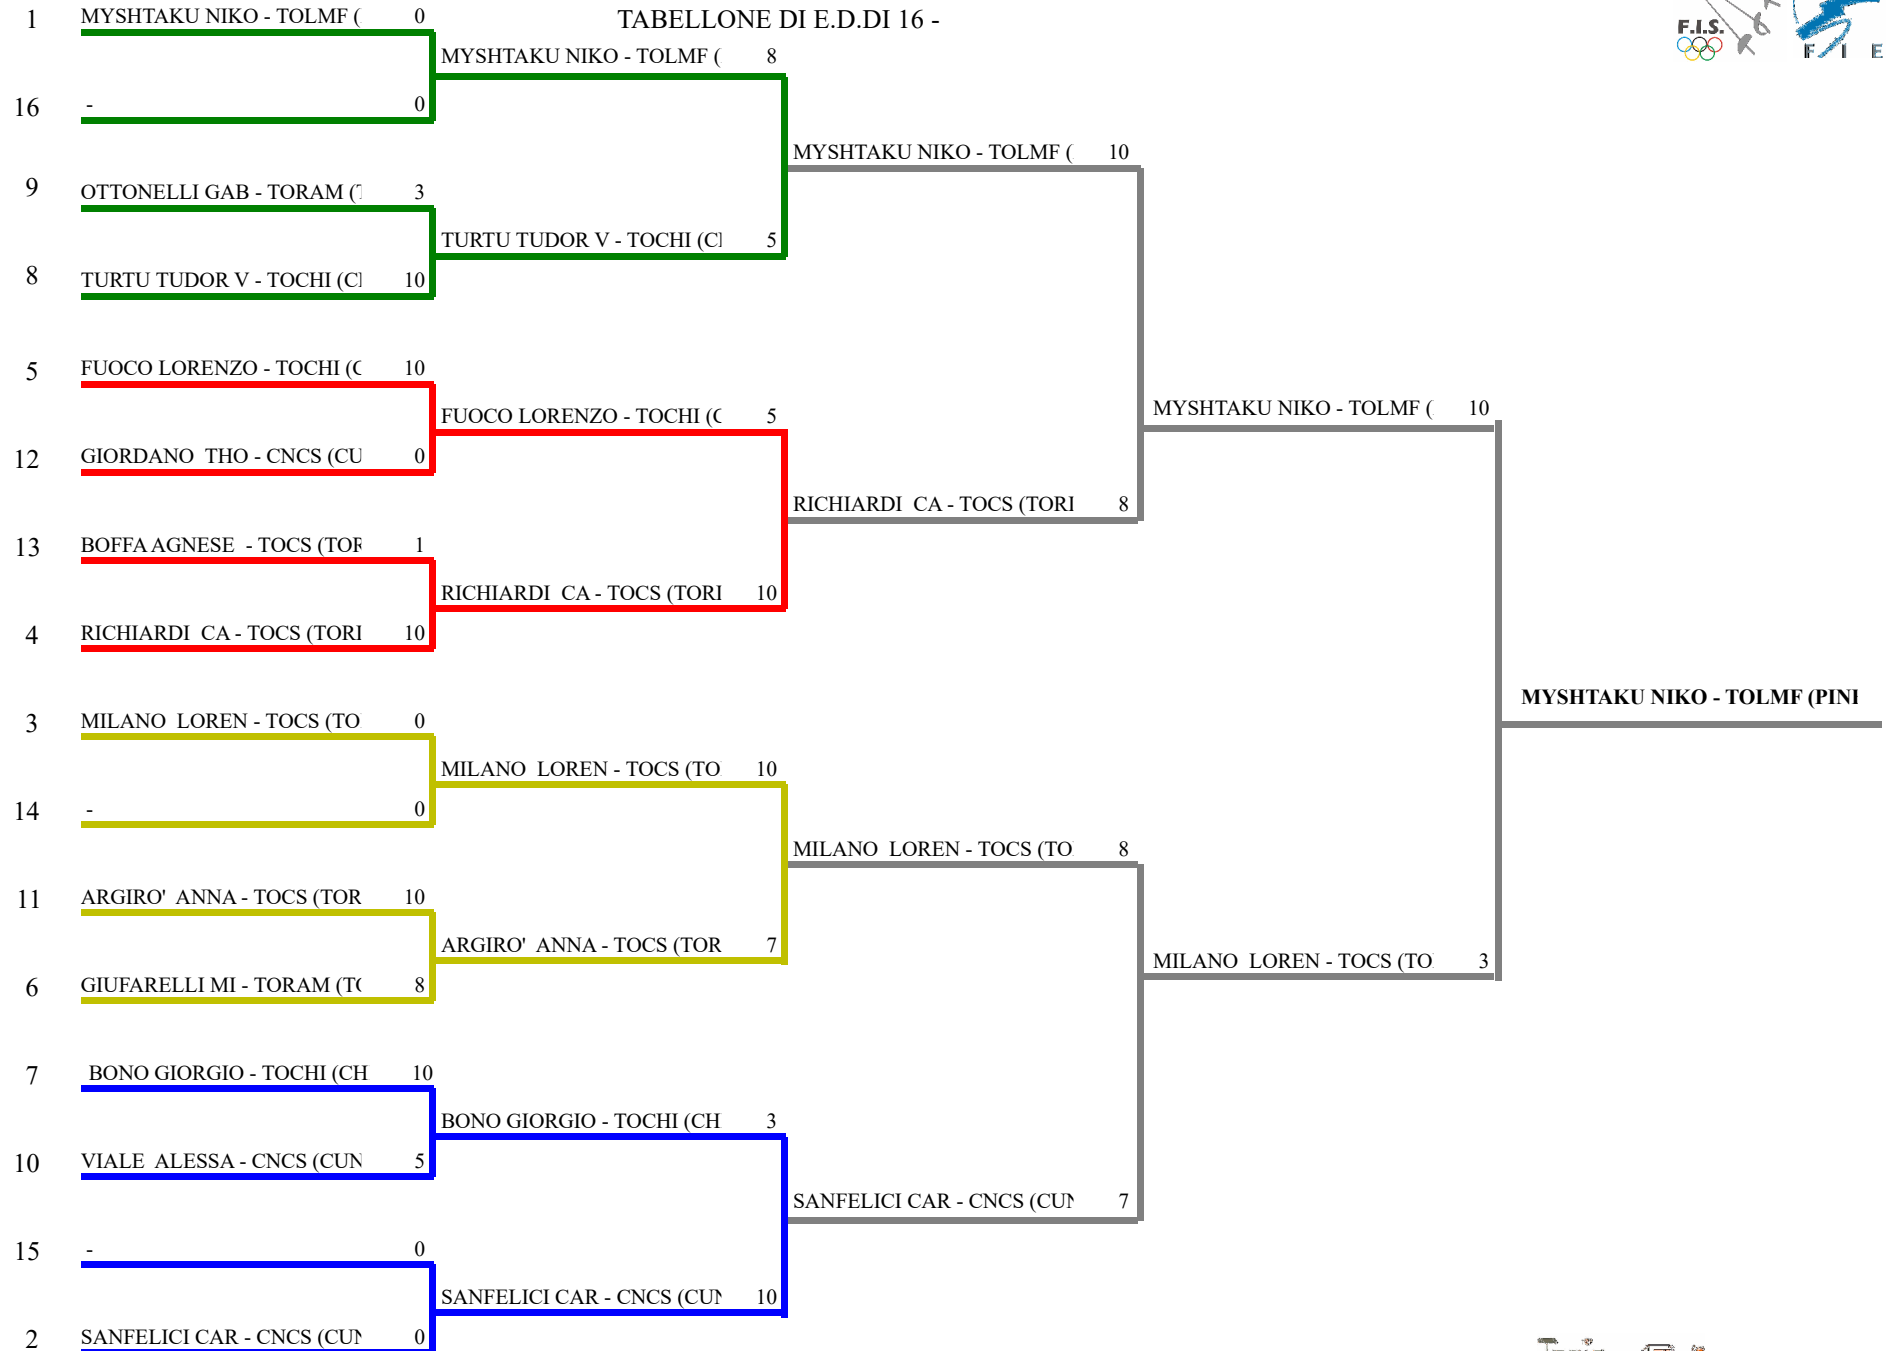

Fioretto maschile Maschietti

TABELLONE DI E.D.DI 16 -

FEDERAZIONE ITALIANA SCHERMA
FEDERATION INTERNATIONALE D'ESCRIM

Classifica provvisoria ai gironi

Fioretto maschile
Maschietti/Bambine

Gran Premio Giovanissimi

TORINO - Trofeo CONI Piemonte

Stampa: 15/05/2016

19:45

<u>Classifica</u>	<u>N.Fis</u>	<u>Cognome</u>	<u>Nome</u>	<u>Sigla Soc.</u>	<u>Girone</u>	<u>V/A</u>	<u>Diff.</u>	<u>Stocc.</u>	<u>Ricev.</u>	<u>Passano:</u>	13
1	658066	MYSHTAKU	NIKOLAS	TOLMF	1	2	1,00	16	27	11	Qualificato
2	649933	SANFELICI	CARLO ENRICO	CNCS	2	1	1,00	16	25	9	Qualificato
3	664803	MILANO	LORENZO	TOCS	3	2	0,83	9	23	14	Qualificato
4	664662	RICHIARDI	CARLO	TOCS	4	1	0,80	17	24	7	Qualificato
5	654903	FUOCO	LORENZO	TOCHI	5	1	0,60	5	18	13	Qualificato
6	673091	GIUFARELLI	MIRKO	TORAM	6	2	0,50	7	27	20	Qualificato
7	662505	BONO	GIORGIO	TOCHI	7	2	0,50	3	18	15	Qualificato
8	671551	TURTU	TUDOR VASILE	TOCHI	8	2	0,50	-3	18	21	Qualificato
9	672411	OTTONELLI	GABRIELE	TORAM	9	1	0,40	-3	16	19	Qualificato
10	666179	VIALE	ALESSANDRO	CNCS	10	1	0,20	-17	5	22	Qualificato
12	651806	GIORDANO	THOMAS	CNCS	12	2	0,00	-17	11	28	Qualificato

11,00 3,00